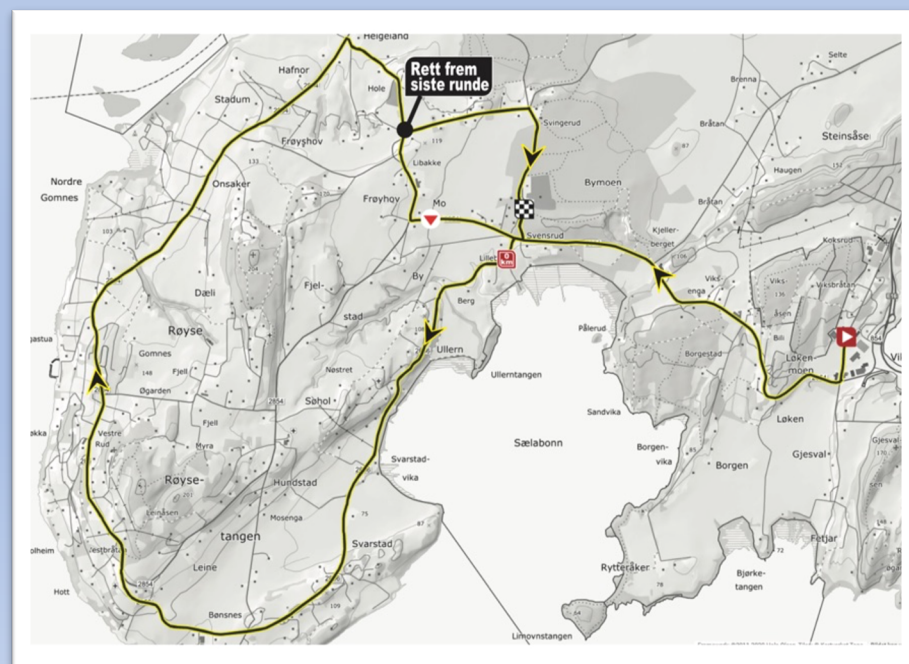

Start/målområdet på Svendsrud vil være stengt for publikum, og vi **fraråder** innbyggerne på Røyse til å samle seg i store grupper langs løypetraseen.

Start/mål: Svendsrudmoen Stadion

Løype: 13,6 km:

Svendsrud – Røyseveien – Bønsnesveien – Gomnesveien – Kirkebakken – Prestegårdsveien – Jørgen Moes vei – Svendsrud

Menn senior, 15 runder, totalt 204 km, start på Vik

TV2 har 5 timer direkte sending fra mesterskapet søndag.

Dette gir flotte bilder fra Røyse og Ringerike, spredt til et stort publikum.

Alle de beste norske syklistene deltar, med Alexander Kristoff, Edvald Boasson Hagen og fjorårs-mesteren Amund Grøndahl Jansen i spissen.

Også våre lokale helter i Ringerike Sykkelklubb deltar, både i juniorklassene og seniorklassene.

Trafikkavvikling:

Lørdag 22. august: regulerte veier fra kl. 12:45 – 19:15

- Trongmoen (Svendsrud) vil være stengt i begge retninger hele perioden.
- Røyseveien åpen begge retninger, med «sluse» på Svendsrud. Stengt i en kort periode kl. 12:55 – 13:05, ca. Kl. 15:30 – 16:00, og ca. 18:45 – 19:00.
- Bønsnesveien enveiskjørt fra Svendsrud til Leine med begrenset fremkommelighet.
- Gomnesveien enveiskjørt fra Leine til Helgelandsmoen med begrenset fremkommelighet.
- Kirkebakken stengt i begge retninger.
- Prestegårdsveien retning Hole kirke stengt fra Jørgen Moes vei.
- Prestegårdsveien stengt i en kort periode ca. Kl. 14:30 – 15:00, og ca. 18:45 – 19:00.
- Jørgen Moes vei enveiskjørt retning Svingerud med begrenset fremkommelighet.
- Svingerudveien (Beredskapsveien enveiskjørt fra Svingerud til Helgelandsmoen.
- Frøysugata, Fjellsveien, Hunstadveien og Moesengbakken vil være åpen for trafikk hele dagen.