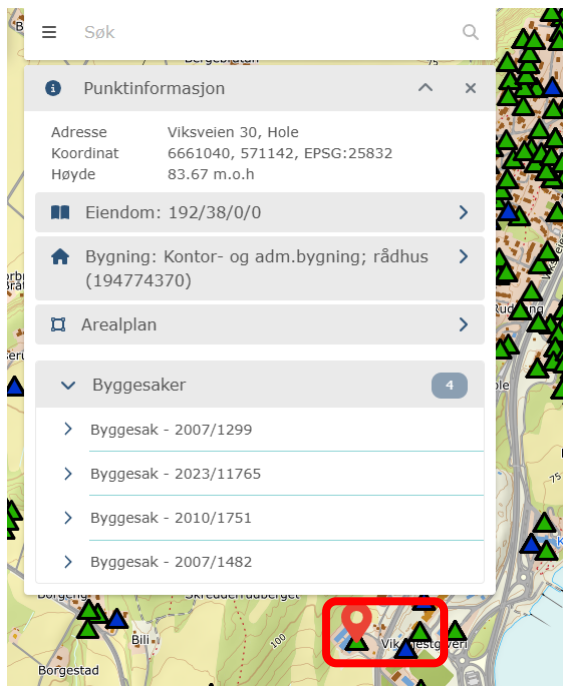

Trykk på aktuell trekant. Du får nå opp en liste over byggesaker.