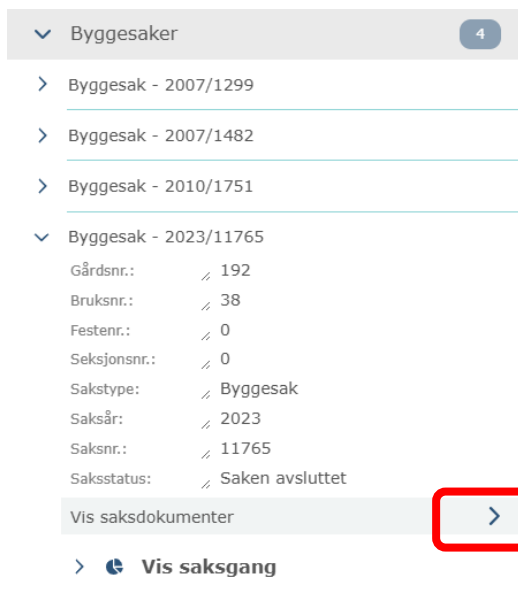

Trykk på pil ved siden av, trykk så på vis saksdokumenter