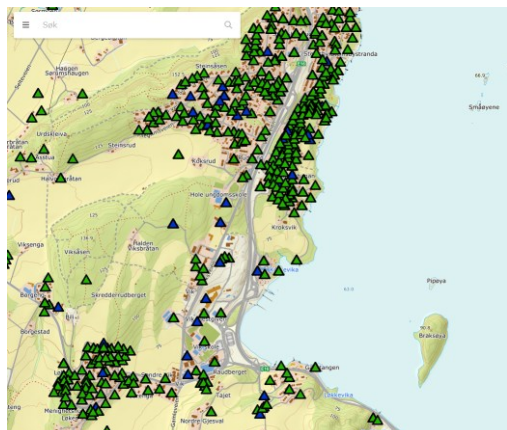

Finn opplysninger om eiendommer i kartet

Gå inn på www.hole.kommune.no og trykk på kart øverst i høyre hjørne

Søk i hele tjenestetilbudet..

Huk av på byggesaker

HOLE KOMMUNE

Kart

Søk kartlag

> Eiendomsinformasjon

> Administrative kretser

> Plan

> Landbruk

> Kulturminner

> Arealregnskap

▼ BYGGESAK

> BYGGESAKER

I kartet kan du søke på adresse, gårds- og bruksnummer eller zoomme inn og ut. Grønne og blå trekkanter viser hvor det er dokumenter i byggesaker.