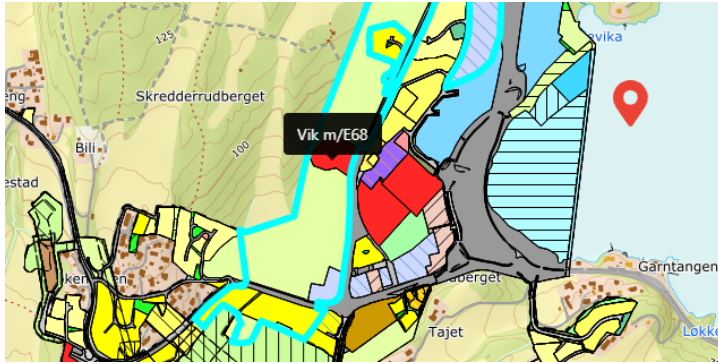

Trykk på det markert området

Ved å trykke på «Planområde» finner du informasjon om planstatus. Under «plandokumenter» finner du de juridiske bindende dokumentene i planen, som er bestemmelser og plankart.

Koordinat 6660802, 571126, EPSG:25832

■ Eiendom: 192/3/0/0 >

▣ Arealplan >

▼ Planområde 1

▼ 198702 Vik m/E68

PlanID: // 198702

Plantype: // Eldre reguleringsplan

Vertikalnivå: // På grunnen/vannoverflate